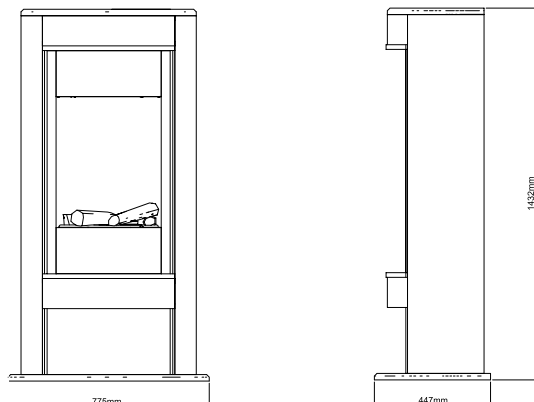

- Nowoczesny kominek w stylu skandynawskim o wysokości prawie 150 cm
- Czarna lub biała obudowa na wysoki połysk o owalnym kształcie
- Wnęka do przechowywania polan u podstawy kominka
- Dekoracyjna, srebrna rama otaczająca wkład kominkowy
- Opcja dodatkowa: lustrzany panel tylny wzmagający intensywność obrazu płomieni

Wystarczy tylko podłączyć do gniazdka, aby w mgnieniu oka stworzyć przytulną atmosferę.

Verdi White | Black

230V/50Hz | 200 W

Experience Better Living

Wymiary zewnętrzne produktu

Specyfikacja

SZCZEGÓŁY TECHNICZNE	Verdi White	Verdi Black
Efekt płomienia	Optimyst®	Optimyst®
Nr katalogowy	206275F	222190F
Kod EAN	5011139206275	8716412222191
Model	Wkład kominkowy	Wkład kominkowy
Widok na palenisko	1-stronny	1-stronny
Kolor	Biały	Czarny
Dekoracja paleniska	Płonące polana	Płonące polana
Wymiary paleniska (szer. x wys.) [cm]	40x50	40x50
Wymiary zewnętrzne (szer. x wys. x gł.) [cm]	77,5x143,2x44,7	77,5x143,2x44,7
Funkcja grzewcza	Tak	Tak
Termostat	Tak	Tak
Pilot zdalnego sterowania	Tak	Tak
Dodatkowe sterowanie manualne	Tak	Tak
Podświetlenie	Halogenowe	Halogenowe
Efekty dźwiękowe	Nie	Nie
Efekty kolorystyczne	Nie	Nie
Grzanie, moc w trybie 1 [W]	1000	1000
Grzanie, moc w trybie 2 [W]	2000	2000
Zużycie energii przez efekty optyczne [W]	200	200
Maks. zużycie energii [W]	2000	2000
Napięcie / częstotliwość	230V/50Hz	230V/50Hz
Masa produktu [kg]	66	66
Długość kabla zasilającego	1,5 m	1,5 m
Gwarancja	2 lata	2 lata